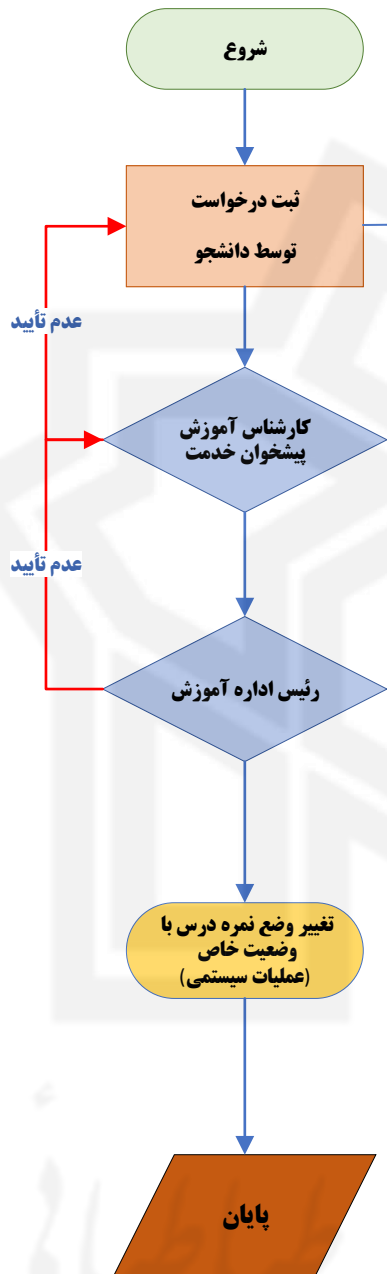

## راهنمای فرآیند حذف درس توسط شورای آموزشی

### شرایط ثبت درخواست توسط دانشجو

- ۱- در این فرآیند حذف درس که در نیمسال جاری اخذ شده باشد ملاک می باشد و شامل دروس نیمسالهای گذشته نمی شود
- ۲- تا قبل از شروع امتحانات فقط امکان ارائه درخواست وجود دارد
- ۳- امکان ارائه درخواست حذف برای دروس نظری، نظری-عملی، عملی غیر از واحد پایان نامه وجود دارد